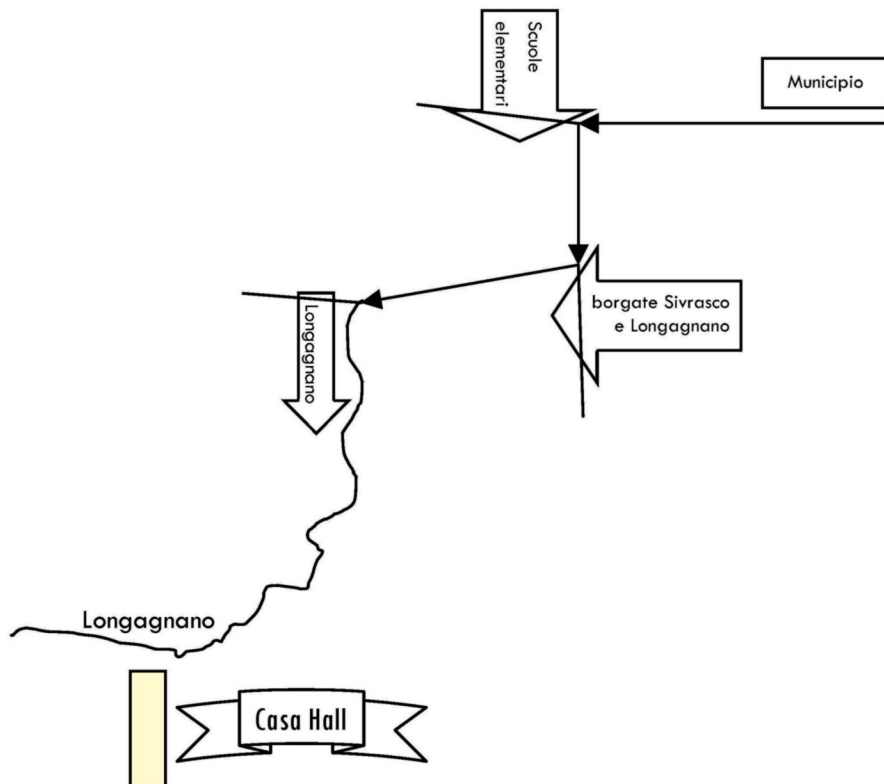

Indicazioni per raggiungere **Casa Hall**:

Giunti sulla strada che fiancheggia il Municipio di Verrua Savoia, dopo 100 m si gira a sinistra per le “Scuole elementari”, poi dopo un altro centinaio di metri si svolta a destra su di una salita per “Borgate Sivrasco e Longagnano” ed infine, dopo aver trovato alla vostra destra la graziosissima chiesetta in mattoni di S. Lucia, si svolta a sinistra sulla strada sterrata per Longagnano. Percorsi un chilometro e 200 m di strada sterrata sarete arrivati a Longagnano dove troverete sulla sinistra “Casa Hall”.

Casa Hall

Bed & Breakfast
di
Giuli Hall

Localita' Longagnano 60
10020 Verrua Savoia (TO)
Cell. +39 340 4741337